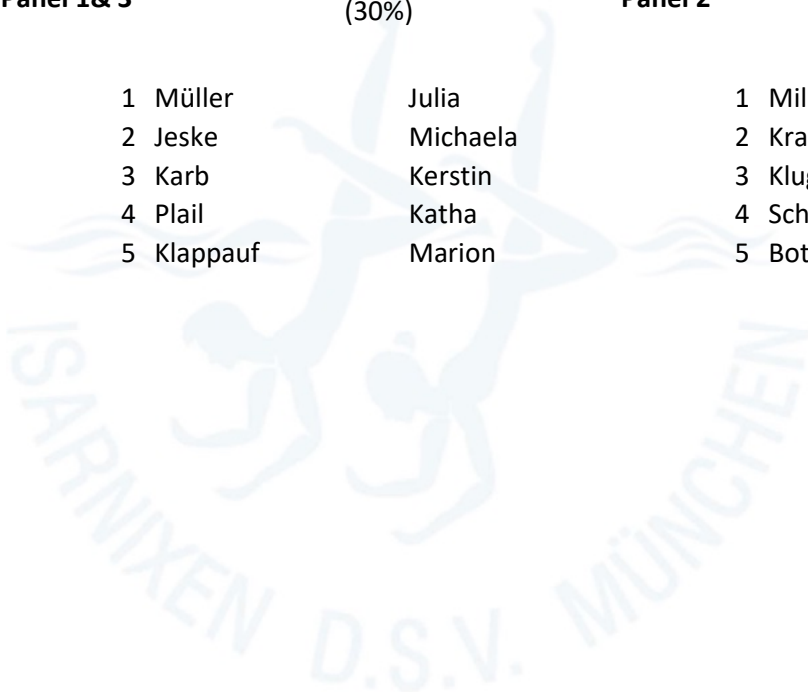

Technical Routines - Saturday

Observer 1 Barbara Liegl
Observer 2 Doris Ramadan
Observer 3 Vanessa Richter

Panel 1 & 2	Ausführung (30%) & Gesamteindruck (30%)	Panel 3	Technische Elemente (40%)
	1 Strauch-Stroll	Helena	1 Bchara Emily
	2 Miller	Anastasia	2 Karb Kerstin
	3 Schenk	Kristina	3 Kluger Chiara
	4 Krasniqi	Laura	4 Müller Julia
	5 Klappauf	Marion	5 Jeske Michaela

Free Routines Saturday morning until noon

Panel 1 & 3	Ausführung (30%) & Schwierigkeit (30%)	Panel 2	Künstlerischer Eindruck (40%)
	1 Müller Julia	1 Klappauf	Marion
	2 Jeske Michaela	2 Schenk	Kristina
	3 Krasniqi Laura	3 Karb	Kerstin
	4 Miller Anastasia	4 Kluger	Chiara
	5 Bchara Emily	5 Strauch-Stoll	Helena

Free Routines Saturday afternoon

Panel 1 & 3	Ausführung (30%) & Schwierigkeit (30%)	Panel 2	Künstlerischer Eindruck (40%)
	1 Müller Julia	1 Miller	Anastasia
	2 Jeske Michaela	2 Krasniqi	Laura
	3 Karb Kerstin	3 Kluger	Chiara
	4 Plail Katha	4 Schenk	Kristina
	5 Klappauf Marion	5 Botchorishvili	Nino